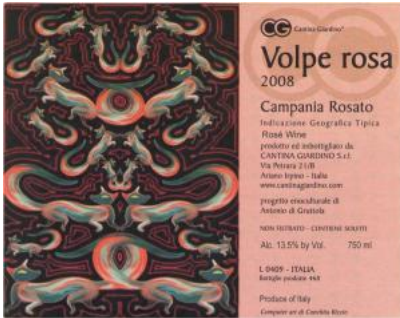

# Cantina Giardino

## Wines

I.G.T Campania Greco "T'ara rà"

I.G.T Campania Bianco "Paski"

I.G.T Campania Aglianico "Le Fole"

I.G.T Campania Bianco "Sophia"

**I.G.T Campania Fiano "Gaia"**

**I.G.T Campania Rosato "Volpe Rosa"**