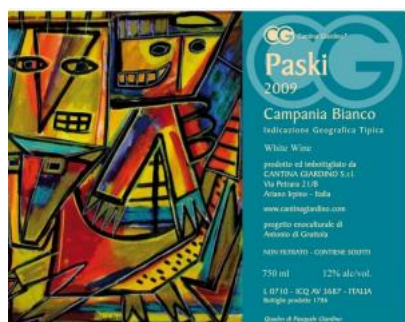

# Cantina Giardino

## Wines

I.G.T Campania Greco "T'ara rà"

I.G.T Campania Bianco "Paski"

I.G.T Campania Aglianico "Le Fole"

I.G.T Campania Bianco "Sophia"

**I.G.T Campania Fiano "Gaia"**

**I.G.T Campania Rosato "Volpe Rosa"**