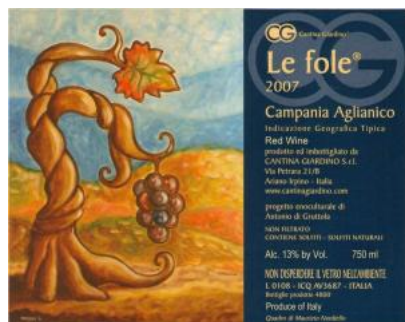

# Cantina Giardino

## Wines

I.G.T Campania Greco "T'ara rà"

I.G.T Campania Bianco "Paski"

I.G.T Campania Aglianico "Le Fole"

I.G.T Campania Bianco "Sophia"

**I.G.T Campania Fiano "Gaia"**

**I.G.T Campania Rosato "Volpe Rosa"**