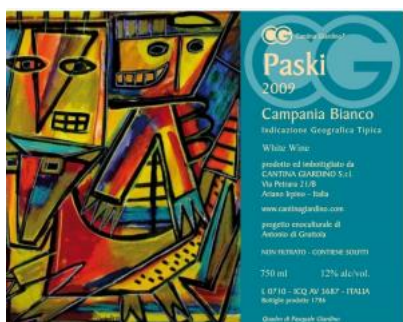

# Cantina Giardino

## Wines

I.G.T Campania Greco "T'ara rà"

I.G.T Campania Bianco "Paski"

I.G.T Campania Aglianico "Le Fole"

I.G.T Campania Bianco "Sophia"

**I.G.T Campania Fiano "Gaia"**

**I.G.T Campania Rosato "Volpe Rosa"**