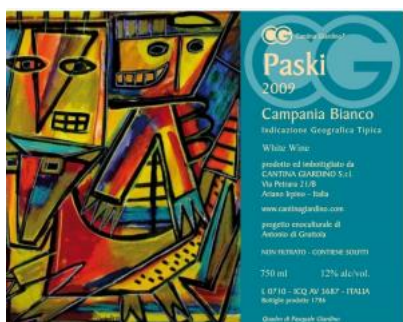

Cantina Giardino

Wines

I.G.T Campania Greco "T'ara rà"

I.G.T Campania Bianco "Paski"

I.G.T Campania Aglianico "Le Fole"

I.G.T Campania Bianco "Sophia"

I.G.T Campania Fiano "Gaia"

I.G.T Campania Rosato "Volpe Rosa"