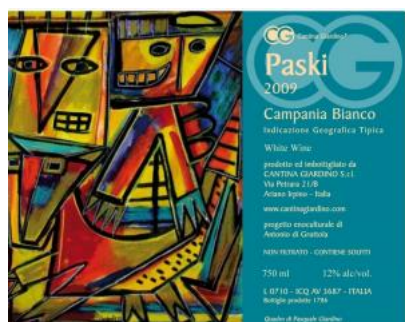

Cantina Giardino

Wines

I.G.T Campania Greco "T'ara rà"

I.G.T Campania Bianco "Paski"

I.G.T Campania Aglianico "Le Fole"

I.G.T Campania Bianco "Sophia"

I.G.T Campania Fiano "Gaia"

I.G.T Campania Rosato "Volpe Rosa"