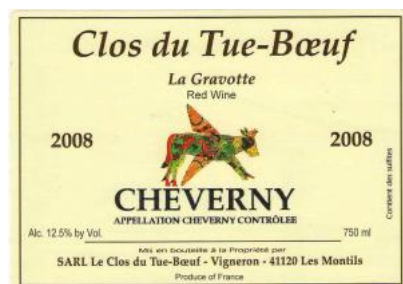

# Clos du Tue-Boeuf

## Wines

**A.O.C Cheverny Rouge**

**A.O.C Cheverny "Frilleuse"**

**A.O.C Cheverny "Gravotte"**

**A.O.C Cheverny "La Caillère"**

**A.O.C Cheverny "Rouillon"**

**A.O.C Touraine "Brin de Chèvre"**

**A.O.C Touraine "Sauvignon Blanc"**

## A.O.C Touraine "P'tit Blanc Du Tue Boeuf"