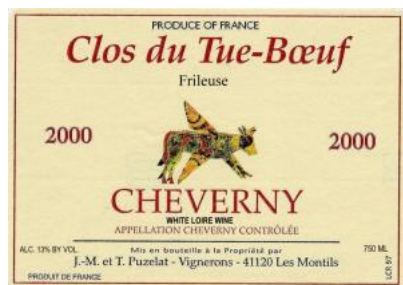

# Clos du Tue-Boeuf

## Wines

**A.O.C Cheverny Rouge**

**A.O.C Cheverny "Frilleuse"**

**A.O.C Cheverny "Gravotte"**

**A.O.C Cheverny "La Caillère"**

**A.O.C Cheverny "Rouillon"**

**A.O.C Touraine "Brin de Chèvre"**

**A.O.C Touraine "Sauvignon Blanc"**

## A.O.C Touraine "P'tit Blanc Du Tue Boeuf"